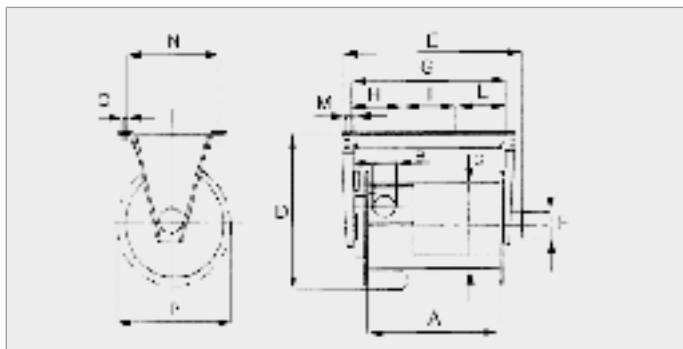

Arrotolatore a molla di grandi dimensioni per aspirazione gas di scarico di autoveicoli di grande cilindrata e veicoli industriali. Adatto all'installazione a soffitto e a parete.

King size spring driver hose reel suitable for exhaust extraction from big vehicles and trucks. Suitable to be wall or ceiling mounted.

Enrouleur à ressort de grandes dimensions sans ventilateur dédié à l'aspiration des gaz d'échappement sur des véhicules poids lourds. Peut être monté au mur ou au plafond.

Schlauchaufroller mit Federantrieb für die Abgasabsaugung von LKW's und Baufahrzeuge. Geeignet für Wand- oder Deckenmontage.

Enrollador de manguera de grandes dimensiones. Para la aspiración de gases de escape de camiones y vehículos pesados, en instalaciones centralizadas. Se puede montar en techo o pared.

AC-MAXI-125/15D					
125 mm - 5"	15 mt - 50 ft	200° C - 392° F	AFT-125	-	-
AC-MAXI-125/17D					
125 mm - 5"	17 mt - 56 ft	200° C - 392° F	AFT-125	-	-
AC-MAXI-150/13D					
150 mm - 6"	13 mt - 43 ft	200° C - 392° F	AFT-150	-	-
AC-MAXI-180/10D					
180 mm - 7"	10 mt - 32 ft	200° C - 392° F	AFT-180	-	-
AC-MAXI-200/10D					
200 mm - 8"	10 mt - 32 ft	200° C - 392° F	AFT-200	-	-
AC-MAXI-125/15-COMP					
125 mm - 5"	15 mt - 50 ft	200° C - 392° F	AFT-125	BG-125/200	-
AC-MAXI-125/17-COMP					
125 mm - 5"	17 mt - 56 ft	200° C - 392° F	AFT-125	BG-125/200	-
AC-MAXI-150/13-COMP					
150 mm - 6"	13 mt - 43 ft	200° C - 392° F	AFT-150	BG-150/200	-
AC-MAXI-180/10-COMP					
180 mm - 7"	10 mt - 32 ft	200° C - 392° F	AFT-180	BG-180/200	-
AC-MAXI-200/10-COMP					
200 mm - 8"	10 mt - 32 ft	200° C - 392° F	AFT-200	BG-200/200	-