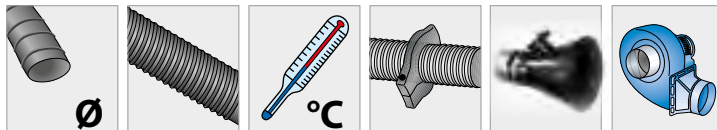

Arrotolatore a molla di grandi dimensioni per aspirazione gas di scarico di autoveicoli di grande cilindrata e veicoli industriali. Adatto all'installazione a soffitto e a parete.

King size spring driver hose reel suitable for exhaust extraction from big vehicles and trucks. Suitable to be wall or ceiling mounted.

Enrouleur à ressort de grandes dimensions sans ventilateur dédié à l'aspiration des gaz d'échappement sur des véhicules poids lourds. Peut être monté au mur ou au plafond.

Schlauchaufroller mit Federantrieb für die Abgasabsaugung von LKW's und Baufahrzeuge. Geeignet für Wand- oder Deckenmontage.

Enrollador de manguera de grandes dimensiones. Para la aspiración de gases de escape de camiones y vehículos pesados, en instalaciones centralizadas. Se puede montar en techo o pared.

AC-MAXI-125/15D					
125 mm - 5"	15 mt - 50 ft	200° C - 392° F	AFT-125	-	-
AC-MAXI-125/17D					
125 mm - 5"	17 mt - 56 ft	200° C - 392° F	AFT-125	-	-
AC-MAXI-150/13D					
150 mm - 6"	13 mt - 43 ft	200° C - 392° F	AFT-150	-	-
AC-MAXI-180/10D					
180 mm - 7"	10 mt - 32 ft	200° C - 392° F	AFT-180	-	-
AC-MAXI-200/10D					
200 mm - 8"	10 mt - 32 ft	200° C - 392° F	AFT-200	-	-
AC-MAXI-125/15-COMP					
125 mm - 5"	15 mt - 50 ft	200° C - 392° F	AFT-125	BG-125/200	-
AC-MAXI-125/17-COMP					
125 mm - 5"	17 mt - 56 ft	200° C - 392° F	AFT-125	BG-125/200	-
AC-MAXI-150/13-COMP					
150 mm - 6"	13 mt - 43 ft	200° C - 392° F	AFT-150	BG-150/200	-
AC-MAXI-180/10-COMP					
180 mm - 7"	10 mt - 32 ft	200° C - 392° F	AFT-180	BG-180/200	-
AC-MAXI-200/10-COMP					
200 mm - 8"	10 mt - 32 ft	200° C - 392° F	AFT-200	BG-200/200	-