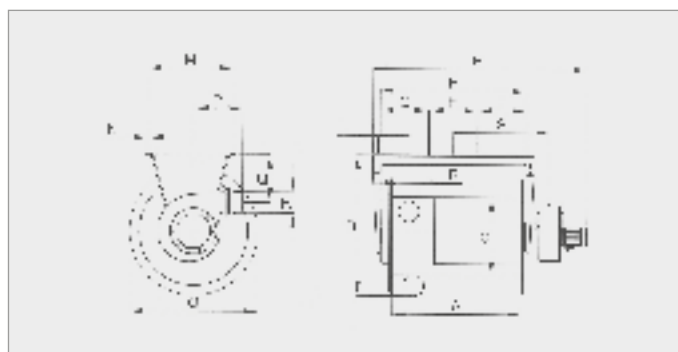

Mod	A (mm)	B Ø (mm)	C Ø (mm)	D (mm)	E (mm)	F (mm)	G (mm)	H (mm)	I (mm)	L (mm)	M (mm)	N (mm)	O Ø (mm)	P (mm)	Q (mm)	R Ø (mm)	S (mm)	Kg	HP
ACA-MAXI-125/15	960	125	625	980	1540	966	322	322	322	30	530	12	875	300	355	180	661	80	1,5
ACA-MAXI-125/17	960	125	625	980	1540	966	322	322	322	30	530	12	875	300	355	180	661	82	1,5
ACA-MAXI-150/13	960	150	625	1030	1540	966	322	322	322	30	530	12	925	300	355	180	661	80	1,5
ACA-MAXI-180/10	960	180	625	1120	1410	966	322	322	322	30	542	12	985	300	380	180	661	80	1,5
ACA-MAXI-200/10	960	200	625	1139	1540	966	322	322	322	30	570	12	1053	300	380	180	661	83	1,5