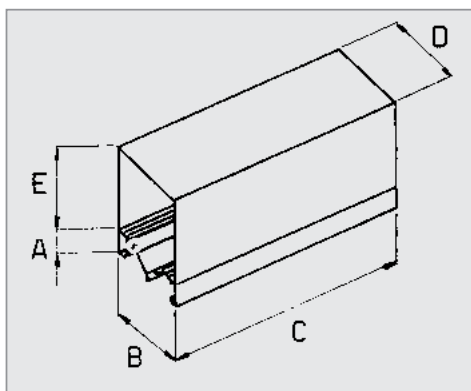

Dettagli tecnici - Technical details - Données techniques - Technische Daten - Datos Técnicos

Modello	A (mm)	B (mm)	C (mm)	D (mm)	E (mm)	Ø eq (mm)	m³/h MAX	c.f.m. MAX	Kg.	Lbs.
CZ-3000	53	220	3000	220	135	195	2.350	1382	26,5	58,4
CZ-6000	53	220	6000	220	135	195	2.350	1382	53	116,8
CZ1-2000	53	220	2000	220	200	248	3800	2234	19	41,9
CZ1-6000	53	220	6000	220	200	248	3800	2234	54	119